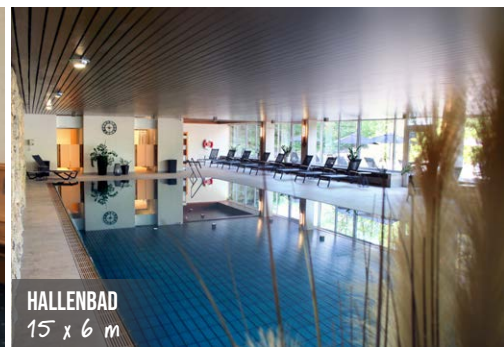

BIERSTÜBERL
rustikal und gemütlich

HALLENBAD
15 x 6 m